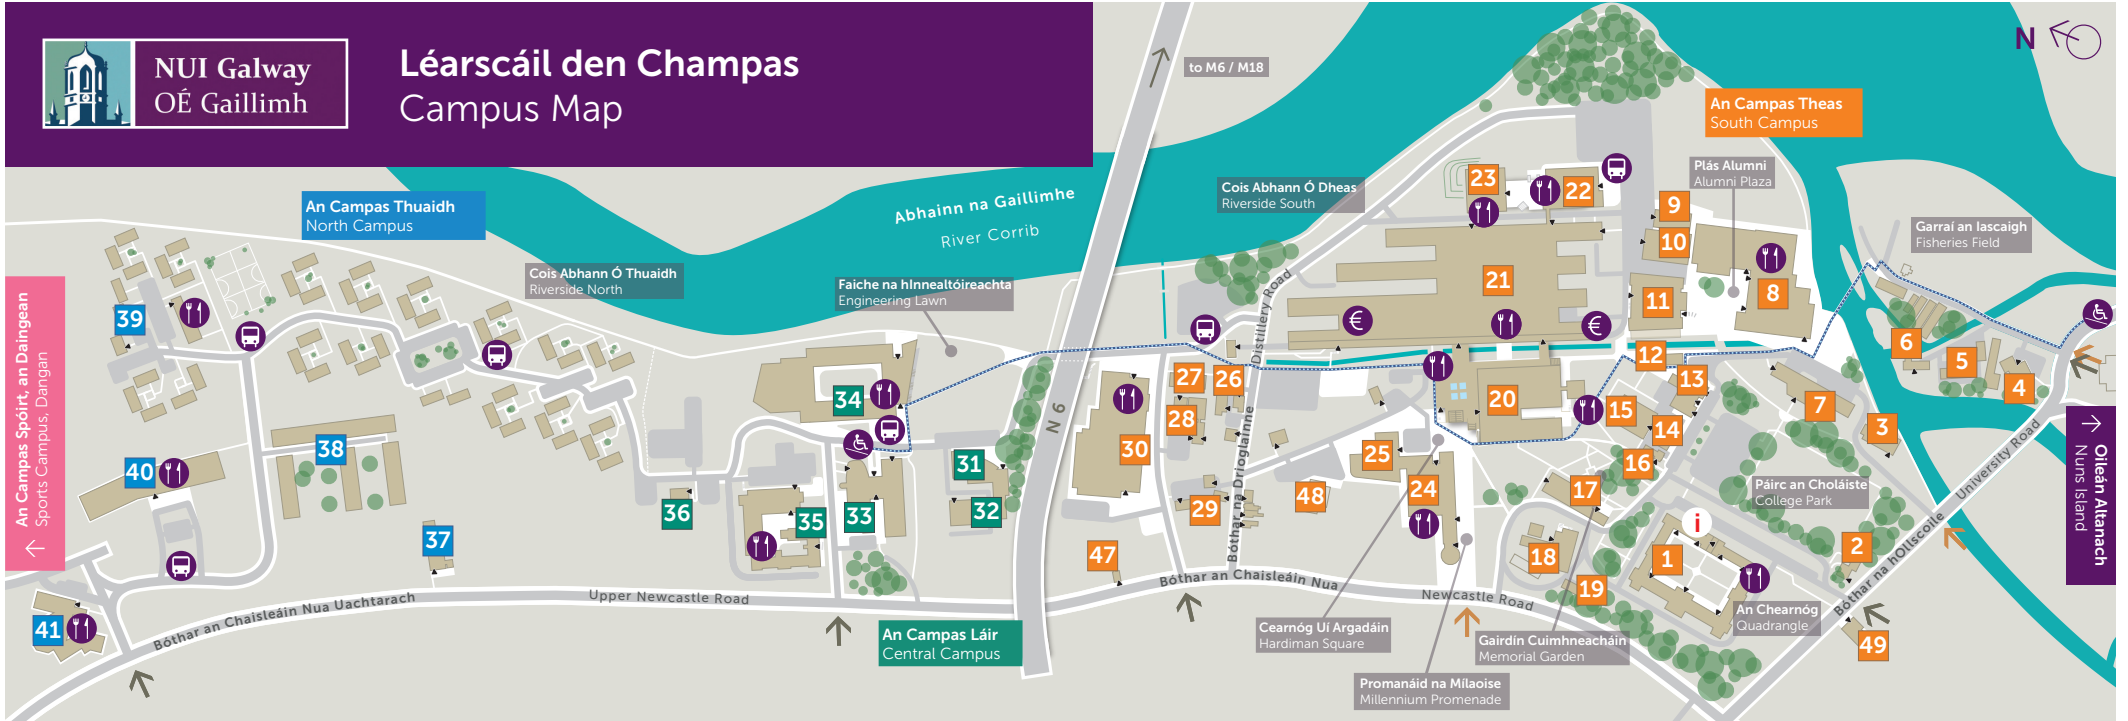

NUI Galway
OÉ Gaillimh

Léarscáil den Champas Campus Map

Eochair Key

- ← **Príomhbhealaí isteach d'fheithicilí**
Main Vehicular Entrances
- ↪ **Príomhbhealaí isteach do choisithe**
Main Pedestrian Entrances
- Slí Inrochtana**
Accessible Route
- € **ATM**
ATM
- Stad Bus**
Bus Stop
- Caiféanna / Bialanna**
Café / Restaurants
- Fáiltiú**
Reception

An Daingean A Dangan A	43
Cúrsa Saoil Lifecourse	41
Baile na Coiribe Corrib Village	39
Baile an Chíorbhuí Goldcrest Village	38
Eolaíochtaí Bithleighis Biomedical Sciences	40
Institiúid na hEolaíochta Sonraí Data Science Institute	44
Naíolann na hOllscoile University Crèche	37
Páirceáil agus Taisteal Park and Ride	42

An Campas Theas
South Campus

10 Bóthar an Chaisleáin Nua 10 Newcastle Road	47
14 Bóthar na hOllscoile 14 University Road	49
14 Bóthar na Drioglainne (An Oifig Slándála) 14 Distillery Road (Security)	27
An Chearnóg Quadrangle	1
An Foirgneamh Anatamaíochta Anatomy Building	18
An Foirgneamh IT IT Building	23
An tIonad Spóirt Sports Centre	30
Áras Dán na Mílaoise Arts Millennium Building	24
Áras de Brún	17
Áras Mhairéad (Ma) Ní Éimhigh	16
Áras Mháirtín Uí Riain Martin Ryan Building	7

Áras na Bitheolaíochta Daonna Human Biology Building	11
Áras na Gaeilge	15
Áras na Mac Léinn	8
Áras Oirbsean Orbsen Building	22
Áras Uí Argadáin Hardiman Building	20
Áras Uí Chathail	10
Aula Maxima	1
Beár na Mac Léinn - Sult College Bar - Sult	8
Bloc E Block E	13
Bloc F Block F	19
Bloc S Block S	12
Bloc T Block T	28
Bóthar na Drioglainne Distillery Road	26
Ceoláras Emily Anderson The Emily Anderson Concert Hall	1
Comhaltas na Mac Léinn Students' Union	8
Deasc Eolais na Mac Léinn (SID) Student Information Desk (SID)	10
Foirgneamh na nDán / na hEolaíochta Arts / Science Building	21
Fortheach Institiúid Uí Riain Ryan Institute Annexe	3
Halla Bailey Allen Bailey Allen Hall	8